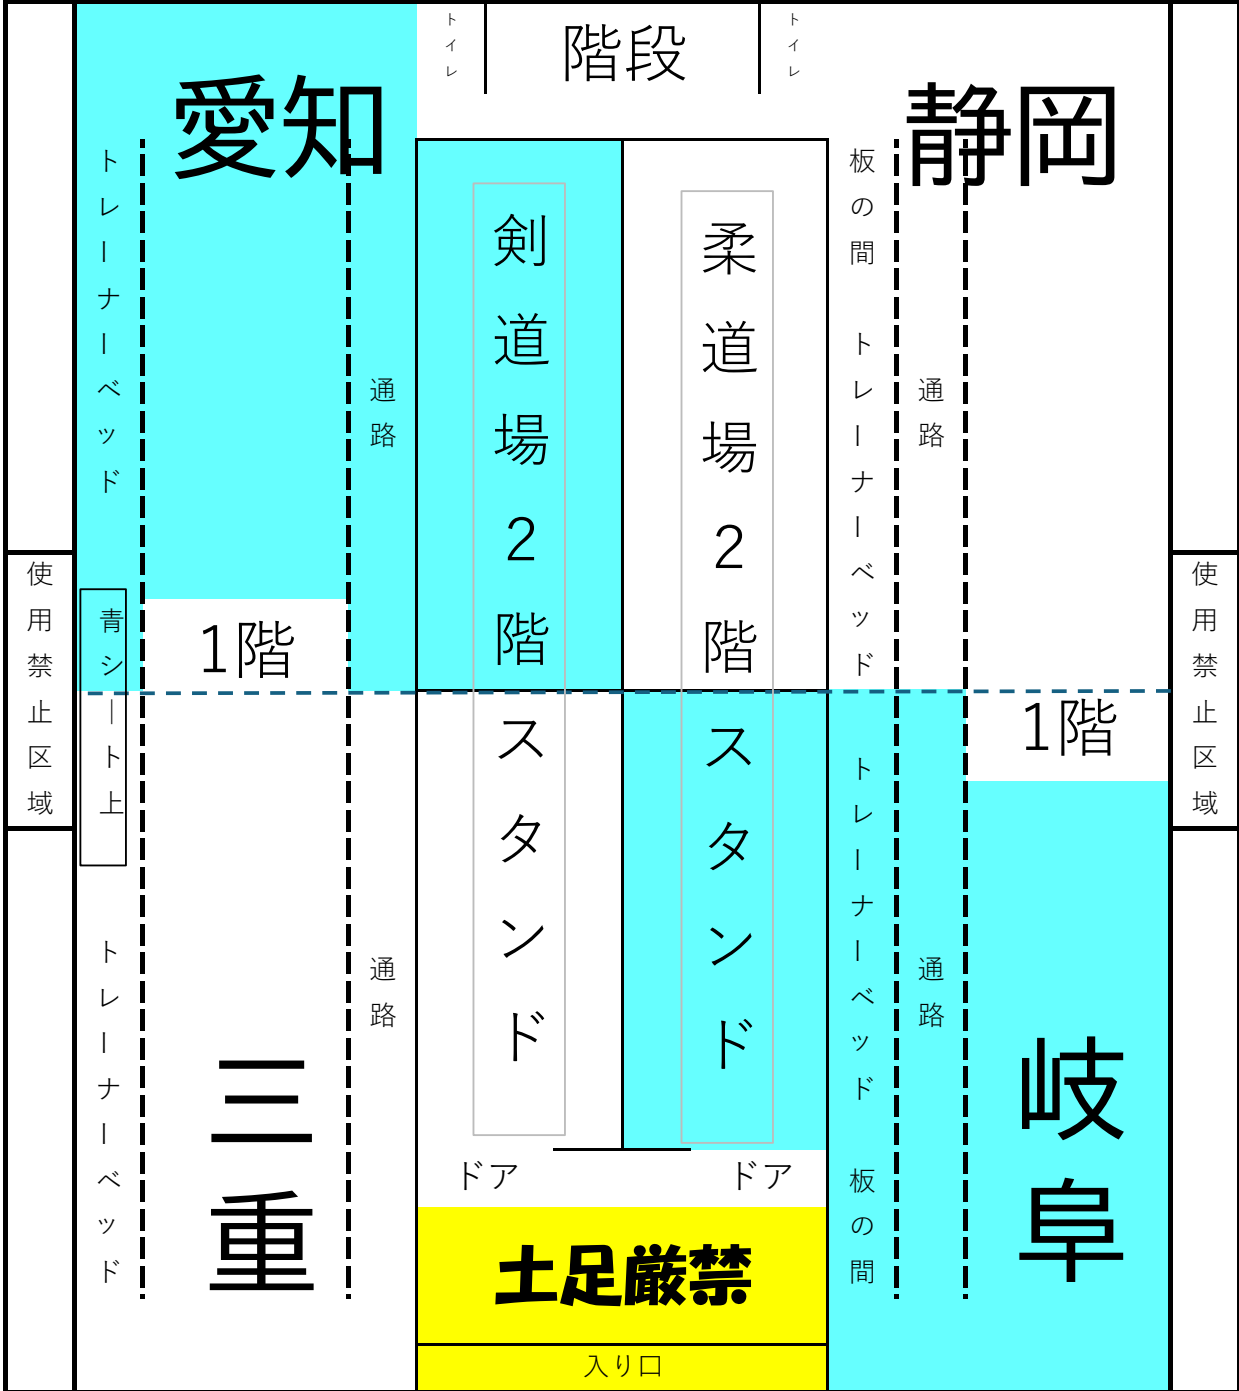

# 武道場（柔剣道場）控室 AD必須

- 注意事項**
- 武道場はシートを敷いて利用してください。
  - 武道場を汚さない事。掃除をしてください。
  - 柔道場では、畳にはトレーナベッドを置かない。
  - 剣道場では、トレーナズベッドは青シート上においてください。
  - ゴミは毎日持ち帰る。荷物は置いといてよいです。
  - 柔剣道に置いてある備品は触らないこと。

AD確認します

1階にAEDあります

入り口は2階のみです。

1階からの移動は禁止

➔ プール